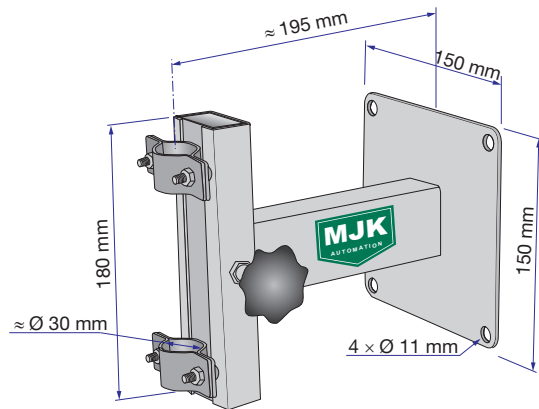

Rörarmaturer och beslag

Rörarmatur mjk 870 för nivågivare, mjk 831 för slam-/syregivare, mjk 850 för pH-elektroder och mjk 890 för pHix Compact

Används till givare som ska monteras i bassänger eller kanaler. Standard rörlängd för mjk 870 och mjk 850 är 1 m och för mjk 831 2 m, andra längder på beställning. Tillverkade i syrafast stål. Längder över 2 m består av skarvade delar (1 och/eller 2 m rör med gängat skarvstycke mellan).

För kant/väggfäste används konsol mjk 861.

Konsol mjk 861 är tillverkad i syrafast stål och är utrustad med hakfäste som gör den enkel att demontera för rengöring och kontroll. Konsolen håller rörarmaturen ca 200 mm från väggen.

För nedhängning genom golvdurk används fläns mjk 862.

Flänsen mjk 862 är tillverkad i PVC med höjdjusterbart fäste för röret, ytterdiameter 200 mm.

Nivågivare mjk 3400 med rörarmatur mjk 870 och konsol mjk 861

Syregivare med rörarmatur mjk 831 och konsol mjk 861

pH-elektrod i rörarmatur mjk 850 och konsol mjk 861

pHix Compact med rörarmatur
mjk 890 och konsol mjk 861

Montagekonsol mjk 861

Flänskonsol mjk 862

Beställningsnummer