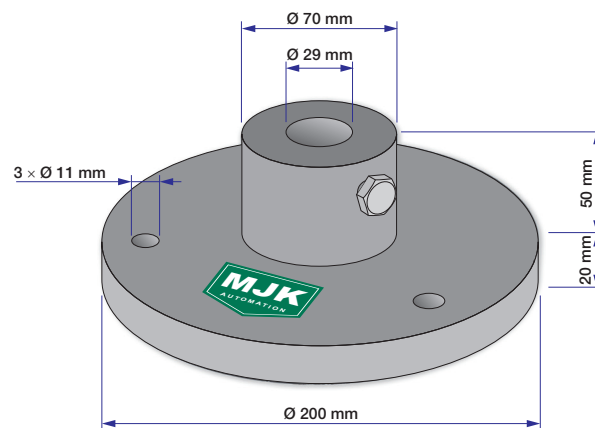

För kant/väggfäste används konsol mjk 861.

Konsol mjk 861 är tillverkad i syrafast stål och är utrustad med hakfäste som gör den enkel att demontera för rengöring och kontroll. Konsolen håller rörarmaturen ca 200 mm från väggen.

För nedhängning genom golvdurk används fläns mjk 862.

Flänsen mjk 862 är tillverkad i PVC med höjdjusterbart fäste för röret, ytterdiameter 200 mm.

Nivågivare mjk 3400 med rörarmatur mjk 870 och konsol mjk 861

Syregivare med rörarmatur mjk 831 och konsol mjk 861

pH-elektrod i rörarmatur mjk 850 och konsol mjk 861

pHix Compact med rörarmatur
mjk 890 och konsol mjk 861

Montagekonsol mjk 861

Flänskonsol mjk 862

Beställningsnummer

Rörarmatur för syre/slamgivare, mjk 831, längd: 2 m	MJK831
Rörarmatur för syre/slamgivare, mjk 831, längd: 4 m	MJK831-4
Rörarmatur för pH/redox, mjk 850, längd: 0,5 m	MJK850-0,5M
Rörarmatur för pH/redox, mjk 850, längd: 1 m	MJK850-1M
Rörarmatur för pH/redox, mjk 850, längd: 1,5 m	MJK850-1,5M
Rörarmatur för pH/redox, mjk 850, längd: 2 m	MJK850-2M
Rörarmatur för pH/redox, mjk 850, längd: 3 m	MJK850-3M
Rörarmatur för nivågivare, mjk 870, längd: 1 m	MJK870-1
Rörarmatur för nivågivare, mjk 870, längd: 1,5 m	MJK870-1,5
Rörarmatur för nivågivare, mjk 870, längd: 2 m	MJK870-2
Rörarmatur för nivågivare, mjk 870, längd: 3 m	MJK870-3
Rörarmatur för nivågivare, mjk 870, längd: 4 m	MJK870-4
Rörarmatur för nivågivare, mjk 870, längd: 5 m	MJK870-5
Rörarmatur för pHix Compact, mjk 890, längd: 1 m	MJK890-1
Rörarmatur för pHix Compact, mjk 890, längd: 2 m	MJK890-2
Montagekonsol mjk 861	MJK861
Flänskonsol mjk 862	MJK862